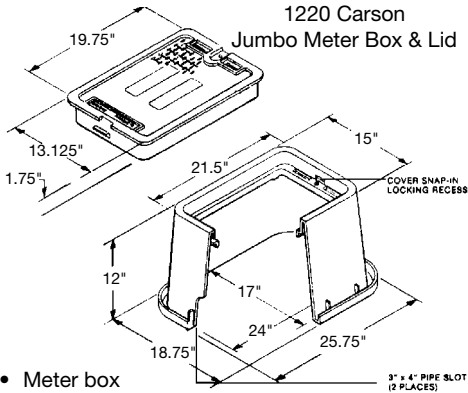

1419 Standard Series 12" Rectangular Meter Boxes

1419 Carson 6" Extension Box

1419 Carson 12" Meter Box

- 12" Meter box
- 6" Top extensions
- Bolt down cover

ITEM	DESCRIPTION
38001160	1419 CARSON 6IN EXT BOX/LID
38001165	1419 CARSON 6IN EXT BOX ONLY
38001210	1419 CARSON 12IN GREEN BOX/LID
38001215	1419 CARSON 12IN GRN BOX ONLY
38001220	1419 CARSON GREEN LID ONLY
38001230	1419 CARSON 18IN GREEN BOX/LID
38001240	1419 CARSON 12IN RCLMD BOX/LID
38001250	1419 CARSON RECLAIMED LID ONLY
38001260	1419 CARSON 6IN TAN EXT BOX/LID
38001265	1419 CARSON 6IN TAN EXT ONLY
38001270	1419 CARSON 12IN TAN BOX/LID
38001280	1419 CARSON TAN LID ONLY
38001290	1419 CARSON 12IN BLACK BOX/LID
38001300	1419 CARSON BLACK LID ONLY
38001310	1419 CARSON 12IN GRAY BOX/LID
38001320	1419 CARSON GRY/ELEC LID ONLY

Carson 1200 Jumbo Series Valve Boxes

- Meter box
- 6" body extension
- Bolt down cover

ITEM	DESCRIPTION
38001360	1220 CARSON 6IN EXT BOX/LID
38001365	1220 CARSON 6IN EXT BOX ONLY
38001410	1220 CARSON JUMBO BOX/LID
38001415	1220 CARSON JUMBO BOX ONLY
38001420	1220 CARSON JUMBO LID ONLY
38001440	1220 CARSON JUMBO RCLMD BOX/LID
38001450	1220 CARSON JUMBO RCLMD LID ONLY
38001460	1220 CARSON 6IN TAN EXT BOX/LID
38001465	1220 CARSON 6IN TAN EXT ONLY
38001470	1220 CARSON JUMBO TAN BOX/LID
38001480	1220 CARSON JUMBO TAN LID ONLY
38001490	1220 CARSON JUMBO BLK BOX/LID